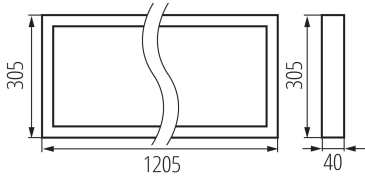

37276 BLINGO NT 34W 12030

Felületre szerelhető LED panel