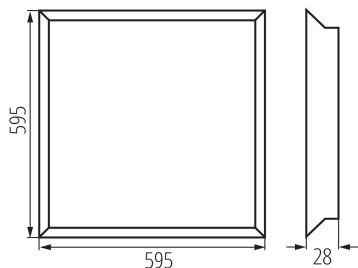

Lámpaház anyaga: acél

Panel/keret anyaga: acél

Csatlakozó típusa: önzáró sorkapocs

Alkalmazott vezeték keresztmetszet-tartománya [mm²]: 0,5-2,5

IP védeettségi fokozat: 20

UGR: <19

Süllyesztett LED panel

Number	Current	Power	Switch position		Luminous flux		
			1	2	3000K	4000K	6500K
1	750mA	29W	-	-	3360	3620	3520
2	800mA	31W	ON	-	3580	3860	3780
3	850mA	33W	-	ON	3820	4120	4020
4	900mA	35W	ON	ON	4040	4360	4260