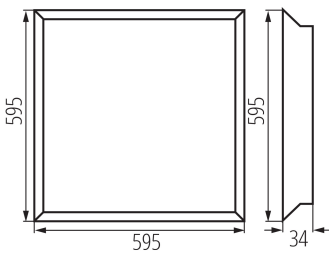

37279 BLINGO IP65 40W 60NW

Süllyesztett LED panel

5905339372796

A Kanlux BLINGO LED backlight típusú panelek. Gyorscsatlakozóval ellátott csatlakozódobozokkal vannak ellátva, amely lehetővé teszi a panelek egymáshoz való csatlakoztatását, és felgyorsítja a felszerelést. A Kanlux BLINGO LED panelek beépített tápegységgel vannak ellátva, amelynek köszönhetően megfelelő Kanlux ADTR keretbe helyezhetők és felületre szerelhetők. A Kanlux BLINGO LED panelek bordázott kerettel rendelkeznek, hatékonyságuk pedig akár 110 lm/W.

ÁLTALÁNOS ADATOK:

Szín: fehér

Beszereles helye: szerelés: mennyezeti süllyesztett

Alkalmazás helye: beltéri

Minimális távolság a megvilágított tárgytól: 0,5m

Fényerőszabályozható: nem

A terméket nem lehet hőszigetelő anyaggal bevonni: igen

A készlet tartalmazza a tápegységet: igen

Hossz [mm]: 595

Szélesség [mm]: 595

Magasság [mm]: 34

Fényforrás higanytartalma [mg]: 0

Integrált LED fényforrás: igen

MŰSZAKI ADATOK:

Névleges feszültség [V]: 220-240 AC

Névleges frekvencia [Hz]: 50

Maximális teljesítmény [W]: 40

Áramütés elleni védelmi osztály: II

Búra anyaga: műanyag

Dióda típusa: LED SMD

Lámpatest fényárama [lm]: 4800

Fényforrás hasznos fényárama Φ_{use} [lm]: 6 x 960

Fényforrás hasznos fényárama Φ_{use} [lm]: gömb (360°)

Fényforrás színe: fehér

A korrelált színhőmérséklet [K]: 4000

Színkonzisztencia MacAdam-féle ellipszisekben: 6

Színvisszaadási index: 90

Élettartam [h]: 50000

Fényáram-stabilitás a névleges élettartam végén: L70B50

Bekapcs/kikapcs ciklusok száma: ≥ 25000

Sugárzási szög [°]: 120

Lámpa fényereje [lm/W]: 120