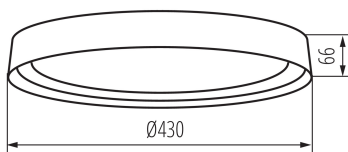

37317 NIFU LED17,8W NW W/BR

Mennyezeti LED lámpa

5905339373175

ÁLTALÁNOS ADATOK:

Szín: bíaly / bráz

Beszereles helye: szerelés: mennyezeti

Alkalmazás helye: beltéri

Minimális távolság a megvilágított tárgyától: 0,5m

Fényerőszabályozható: nem

Magasság [mm]: 66

Átmérő [mm]: 430

Higanytartalom: nem

Integrált LED fényforrás: igen

MŰSZAKI ADATOK:

Névleges feszültség [V]: 220-240 AC

Névleges frekvencia [Hz]: 50

Lámpa fényereje [lm/W]: 74

Környezeti hőmérséklet-tartomány, melynek a termék ki lehet téve [° C]: 5÷25

Lámpaház anyaga: fém

Csatlakozó típusa: csavaros sorkapocs

Alkalmazott vezetékek keresztmetszet-tartománya [mm²]: 1,5