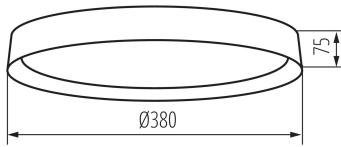

Lámpaház anyaga: fém

Csatlakozó típusa: csavaros sorkapocs

Alkalmazott vezeték keresztmetszet-tartománya [mm²]: 1,5

IP védettségi fokozat: 20

LOGISZTIKAI ADATOK:

Mértékegység: 1 darab

Csomagolás típusa: 10

Darabszám közbenső csomagolásban: 1

Darabszám gyűjtőcsomagolásban: 10

Nettó egységsúly [g]: 784

Súly [g]: 1202.5

Egy darab bruttó súlya [g]: 1080

37328 SOLN LED 17,5W NW W/G

Mennyezeti LED lámpa

Egységcsomagolás hossza [cm]: 42
Egységcsomagolás szélessége [cm]: 8.5
Egységcsomagolás magassága [cm]: 42
Doboz súlya [kg]: 12.025
Karton szélessége [cm]: 45
Doboz magassága [cm]: 45
Doboz hossza [cm]: 86
Karton térfogata [m³]: 0.17415