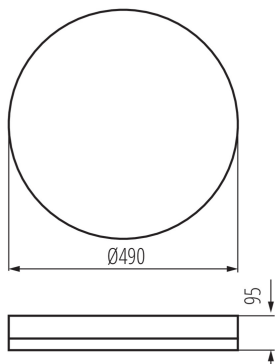

IP védettség fokozat: 20

LOGISZTIKAI ADATOK:

Mértékegység: 1 darab

Csomagolás típusa: 5

Darabszám közbenső csomagolásban: 1

Darabszám gyűjtőcsomagolásban: 5

Nettó egységsúly [g]: 1190

Súly [g]: 1870

37331 ARVOS LED 37W CCT W

Mennyezeti LED lámpa

Egységcsomagolás hossza [cm]: 52.5
Egységcsomagolás szélessége [cm]: 10
Egységcsomagolás magassága [cm]: 52.5
Doboz súlya [kg]: 9.35
Karton szélessége [cm]: 52.5
Doboz magassága [cm]: 54.5
Doboz hossza [cm]: 54.5
Karton térfogata [m³]: 0.155938