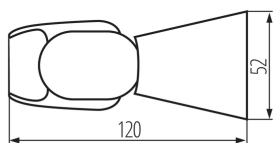

### ÁLTALÁNOS ADATOK:

**Szín:** fekete

**Beszereles helye:** szerelés: oldalfali

**Alkalmazás helye:** kültéri

**Relé érintkezői közötti mikrorés:** igen

**Hossz [mm]:** 120

**Szélesség [mm]:** 80

**Magasság [mm]:** 52