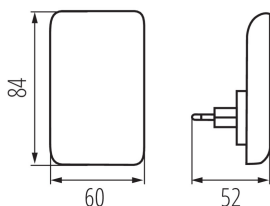

LED irányfény

5905339373953

ÁLTALÁNOS ADATOK:

Szín: fekete
Beszereles helye: dugalj
Alkalmazás helye: beltéri
Fényerőszabályozható: nem
Hossz [mm]: 52
Szélesség [mm]: 60
Magasság [mm]: 84
Higanytartalom: nem
Integrált LED fényforrás: igen

MŰSZAKI ADATOK:

Névleges feszültség [V]: 220-240 AC
Névleges frekvencia [Hz]: 50
Maximális teljesítmény [W]: 0,28
Áramütés elleni védelmi osztály: II
Dióda típusa: LED SMD
Fényáram [lm]: 5
Fényforrás színe: meleg fehér
A korrelált színhőmérséklet [K]: 3000
Színkonzisztencia MacAdam-féle ellipszisekben: 6
Bekapcs/kikapcs ciklusok száma: ≥ 20000
Lámpa fényereje [lm/W]: 18
Lámpaház anyaga: PC
IP védettség fokozat: 20

LOGISZTIKAI ADATOK:

Mértékegység: 1 darab
Csomagolás típusa: 24
Darabszám közbenső csomagolásban: 1
Darabszám gyűjtőcsomagolásban: 24
Nettó egységsúly [g]: 40
Súly [g]: 84.17
Egy darab bruttó súlya [g]: 72
Egységcsomagolás hossza [cm]: 7
Egységcsomagolás szélessége [cm]: 9
Egységcsomagolás magassága [cm]: 9
Doboz súlya [kg]: 2.02008
Karton szélessége [cm]: 20
Doboz magassága [cm]: 29
Doboz hossza [cm]: 28
Karton térfogata [m³]: 0.01624