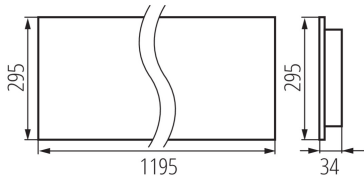

Kąt świecenia [°]: 60

Skuteczność świetlna lampy [lm/W]: 155

Zakres temperatury otoczenia, na którą może być narażony wyrób [°C]: 5÷25

Oprawa biurowa LED podtynkowa

Typ klosza: soczewka

Materiał obudowy: metal

Rodzaj przyłącza: kostka samozaciskowa

Zakres przekrojów stosowanych przewodów [mm²]: 0,5÷2,5

Stopień IP: 20

DANE LOGISTYCZNE:

Jednostka miary: sztuka

Jak pakowane: 1

Ilość sztuk w opakowaniu pośrednim: 1

Ilość sztuk w opakowaniu zbiorczym: 1

Masa jednostkowa netto [g]: 2700

Gramatura [g]: 2780

Waga sztuki brutto [g]: 2780

Długość opakowania jednostkowego [cm]: 123

Szerokość opakowania jednostkowego [cm]: 32.5

Wysokość opakowania jednostkowego [cm]: 5.5