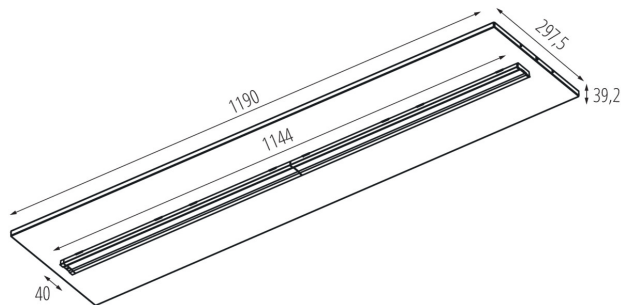

Moc maksymalna [W]: 19

Klasa ochrony przed porażeniem elektrycznym : I

Materiał klosza: tworzywo sztuczne

Rodzaj diody: LED SMD

Strumień świetlny oprawy [lm]: 2950

Barwa światła: ciepłobiała

Skorelowana temperatura barwowa [K]: 3000

Kąt świecenia [°]: 60

Skuteczność świetlna lampy [lm/W]: 155

Zakres temperatury otoczenia, na którą może być narażony wyrób [°C]: 5÷25

Oprawa biurowa LED podtynkowa

Typ klosza: soczewka

Materiał obudowy: metal

Rodzaj przyłącza: kostka samozaciskowa

Zakres przekrojów stosowanych przewodów [mm²]: 0,5÷2,5

Stopień IP: 20

DANE LOGISTYCZNE:

Jednostka miary: sztuka

Jak pakowane: 1

Ilość sztuk w opakowaniu pośrednim: 1

Ilość sztuk w opakowaniu zbiorczym: 1