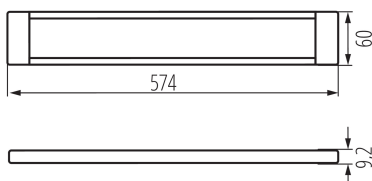

38121 DAXA-S 9W CCTDIM W

Bútorvilágító LED lámpatest

5905339381217

A Kanlux DAXA lineáris bútorvilágító tökéletes megoldás konyhákba, irodákba vagy olyan helyekre, ahol a bútor alatti munkafelületek hatékony megvilágítására van szükségünk. A lámpabúra tartós műanyagból készült, amely garantálja az egyenletes fényeloszlást.

A Kanlux DAXA kétféle lámpatestet takar: DAXA-M - beépített érintésmentes kapcsolóval, amely mozgás érzékelésekor bekapcsolja a lámpatestet. DAXA-S - érzékelő nélküli lámpatest, amelynek megfelelő működéséhez egy csatlakoztatott DAXA-M lámpatestre van szükség, amely ebben az esetben vezérlőegységként működik. A lámpatestek a beépített csatlakozók segítségével kapcsolódnak egymáshoz, így egy esztétikus és funkcionális fénysort hozva létre. A lámpaháza fehér színű, így tökéletesen illeszkedik a különböző belsőépítészeti stílusokhoz. További előnye, hogy a fény színe állítható - a melegtől a hidegig -, ami lehetővé teszi a világítás egyéni preferenciákhöz és felhasználói igényekhez való igazítását.

A Kanlux DAXA lámpa 24 V-os tápfeszültséggel működik, a készletben nem található tápegység, de megfelelő tápegység megtalálható a Kanlux kínálatában.

ÁLTALÁNOS ADATOK:

Szín: fehér

Beszereles helye: szerelés: oldalfali, szerelés: mennyezeti

Alkalmazás helye: beltéri

Minimális távolság a megvilágított tárgytól: 0,1m

Fényerőszabályozható: nem

Hossz [mm]: 574

Szélesség [mm]: 60

Magasság [mm]: 9.2

Integrált LED fényforrás: igen

MŰSZAKI ADATOK:

Névleges feszültség [V]: 24 DC

Maximális teljesítmény [W]: max 9

Áramütés elleni védelmi osztály: III

Búra anyaga: műanyag

Dióda típusa: LED SMD

Fényáram [lm]: max 1200

Fényforrás színe: meleg fehér, fehér, hideg fehér