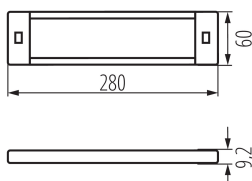

38122 DAXA-M-IR 5W CCTDIM W

Bútorvilágító LED lámpatest

5905339381224

A Kanlux DAXA lineáris bútorvilágító tökéletes megoldás konyhákba, irodákba vagy olyan helyekre, ahol a bútor alatti munkafelületek hatékony megvilágítására van szükségünk. A lámpabúra tartós műanyagból készült, amely garantálja az egyenletes fényeloszlást.

A Kanlux DAXA kétféle lámpatestet takar: DAXA-M - beépített érintésmentes kapcsolóval, amely mozgás érzékelésekor bekapcsolja a lámpatestet. DAXA-S - érzékelő nélküli lámpatest, amelynek megfelelő működéséhez egy csatlakoztatott DAXA-M lámpatestre van szükség, amely ebben az esetben vezérlőegységként működik. A lámpatestek a beépített csatlakozók segítségével kapcsolódnak egymáshoz, így egy esztétikus és funkcionális fénysort hozva létre. A lámpaháza fehér színű, így tökéletesen illeszkedik a különböző belsőépítészeti stílusokhoz. További előnye, hogy a fény színe állítható - a melegtől a hidegig -, ami lehetővé teszi a világítás egyéni preferenciákhöz és felhasználói igényekhez való igazítását.

A Kanlux DAXA lámpa 24 V-os tápfeszültséggel működik, a készletben nem található tápegység, de megfelelő tápegység megtalálható a Kanlux kínálatában.

ÁLTALÁNOS ADATOK:

Szín: fehér

Beszereles helye: szerelés: oldalfali, szerelés: mennyezeti

Alkalmazás helye: beltéri

Minimális távolság a megvilágított tárgytól: 0,1m

Csak a belső elektronikus rendszer segítségével

dimmerelhető: igen

Fényerőszabályozható: nem

Kapcsoló: igen

Hossz [mm]: 280

Szélesség [mm]: 60

Magasság [mm]: 9.2

Integrált LED fényforrás: igen

MŰSZAKI ADATOK:

Névleges feszültség [V]: 24 DC

Maximális teljesítmény [W]: max 5

Áramütés elleni védelmi osztály: III

Búra anyaga: műanyag

Dióda típusa: LED SMD