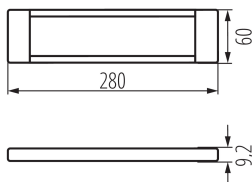

Bútorvilágító LED lámpatest

5905339381231

A Kanlux DAXA lineáris bútorvilágító tökéletes megoldás konyhákba, irodákba vagy olyan helyekre, ahol a bútor alatti munkafelületek hatékony megvilágítására van szükségünk. A lámpabúra tartós műanyagból készült, amely garantálja az egyenletes fényeloszlást.

A Kanlux DAXA kétféle lámpatestet takar: DAXA-M - beépített érintésmentes kapcsolóval, amely mozgás érzékelésekor bekapcsolja a lámpatestet. DAXA-S - érzékelő nélküli lámpatest, amelynek megfelelő működéséhez egy csatlakoztatott DAXA-M lámpatestre van szükség, amely ebben az esetben vezérlőegységként működik. A lámpatestek a beépített csatlakozók segítségével kapcsolódnak egymáshoz, így egy esztétikus és funkcionális fénysort hozva létre. A lámpaháza fehér színű, így tökéletesen illeszkedik a különböző belsőépítészeti stílusokhoz. További előnye, hogy a fény színe állítható - a melegtől a hidegig -, ami lehetővé teszi a világítás egyéni preferenciákhöz és felhasználói igényekhez való igazítását.

A Kanlux DAXA lámpa 24 V-os tápfeszültséggel működik, a készletben nem található tápegység, de megfelelő tápegység megtalálható a Kanlux kínálatában.

ÁLTALÁNOS ADATOK:

Szín: fehér

Beszereles helye: szerelés: oldalfali, szerelés: mennyezeti

Alkalmazás helye: beltéri

Minimális távolság a megvilágított tárgytól: 0,1m

Fényerőszabályozható: nem

Hossz [mm]: 280

Szélesség [mm]: 60

Magasság [mm]: 9.2

Integrált LED fényforrás: igen

MŰSZAKI ADATOK:

Névleges feszültség [V]: 24 DC

Maximális teljesítmény [W]: max 5

Áramütés elleni védelmi osztály: III

Búra anyaga: műanyag

Dióda típusa: LED SMD

Fényáram [lm]: max 640

Fényforrás színe: meleg fehér, fehér, hideg fehér

A korrelált színhőmérséklet [K]: 3000 / 4000 / 5500