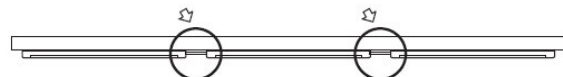

Élettartam [h]: 35000

Bekapcs/kikapcs ciklusok száma: ≥ 50000

Lámpa fényereje [lm/W]: max 128

Környezeti hőmérséklet-tartomány, melynek a termék ki lehet téve [° C]: 5÷25

IP védettségi fokozat: 20

LOGISZTIKAI ADATOK:

Mértékegység: 1 darab

Csomagolás típusa: 10

Darabszám közbenső csomagolásban: 1

Darabszám gyűjtőcsomagolásban: 10

Nettó egységsúly [g]: 168

Súly [g]: 316

Egy darab bruttó súlya [g]: 254

Egységcsomagolás hossza [cm]: 40.5

Egységcsomagolás szélessége [cm]: 5

Egységcsomagolás magassága [cm]: 10

Doboz súlya [kg]: 3.16

Karton szélessége [cm]: 27.5

Doboz magassága [cm]: 22

Doboz hossza [cm]: 42

Karton térfogata [m³]: 0.02541

EGYÉB INFORMÁCIÓK::

- A készlet nem tartalmaz töltőt.
- A megfelelő működéshez a KANLUX kínálatában megtalálható megfelelő LED tápegységre van szükség