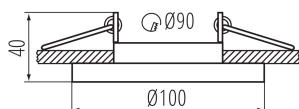

Dekorációs keret

5905339383600

A Kanlux ARET családba alumínium ötvözetből és acéllemezből készült dekorációs keretek tartoznak. Lehetőséget nyújt az adott helyiségben tervezett világításnak megfelelő fényforrás kiválasztására. A Kanlux ARET lakások, bárók, éttermek, valamint minden olyan hely kiegészítő megvilágításaként szolgálhat, ahol ki szeretnénk emelni az adott helyiség egy érdekes részletét.

ÁLTALÁNOS ADATOK:

Szín: fehér / fekete

Védőburokkal ellátott fényforrás használata kötelező: igen

Beszereles helye: szerelés: mennyezeti süllyesztett

Alkalmazás helye: beltéri

Minimális távolság a megvilágított tárgytól: 0,5m

Dekorációs keret kerámia foglalat nélkül: igen

Cserélhető fényforrás: igen

A terméket nem lehet hőszigetelő anyaggal bevonni: igen

Magasság [mm]: 40

Átmérő [mm]: 100

Szerelési nyílás [mm]: 90

MŰSZAKI ADATOK:

Névleges feszültség [V]: 12 AC; 12 DC; 220-240 AC

Maximális teljesítmény [W]: max 10

Áramütés elleni védelmi osztály: II/III

Fényforrások: MR16/PAR16

A készlet tartalmazza a fényforrásokat: nem

Foglalat (Fényforrások): Gx5,3/GU10

Környezeti hőmérséklet-tartomány, melynek a termék ki lehet téve [° C]: 5÷25

Lámpaház anyaga: alumínium ötvözet

Lámpatest állíthatósága szögben: egy tengelyben

Lámpatest állíthatósága szögben [°]: 20

IP védettség fokozat: 20

LOGISZTIKAI ADATOK:

Mértékegység: 1 darab

Csomagolás típusa: 50

Darabszám közbenső csomagolásban: 1

Darabszám gyűjtőcsomagolásban: 50

Nettó egység súly [g]: 104

Súly [g]: 147.6

Egy darab bruttó súly [g]: 140

Egységcsomagolás hossza [cm]: 10

Létrehozás dátuma: 03.09.2024, 15:08

Fenntartjuk a műszaki változtatások bevezetésének jogát. A jelen anyagban található adatok jogi szempontból nem kötelező érvényűek.

Fotometria: adott termék vizsgálatakor elért eredmények.