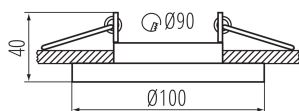

Dekorációs keret

5905339383617

A Kanlux ARET családba alumínium ötvözetből és acéllemezből készült dekorációs keretek tartoznak. Lehetőséget nyújt az adott helyiségben tervezett világításnak megfelelő fényforrás kiválasztására. A Kanlux ARET lakások, bárók, éttermek, valamint minden olyan hely kiegészítő megvilágításaként szolgálhat, ahol ki szeretnénk emelni az adott helyiség egy érdekes részletét.

ÁLTALÁNOS ADATOK:

Szín: fehér

Védőburokkal ellátott fényforrás használata kötelező: igen

Beszereles helye: szerelés: mennyezeti süllyesztett

Alkalmazás helye: beltéri

Minimális távolság a megvilágított tárgytól: 0,5m

Dekorációs keret kerámia foglalat nélkül: igen

Cserélhető fényforrás: igen

A terméket nem lehet hőszigetelő anyaggal bevonni: igen

Magasság [mm]: 40

Átmérő [mm]: 100

Szerelési nyílás [mm]: 90

MŰSZAKI ADATOK:

Névleges feszültség [V]: 12 AC; 12 DC; 220-240 AC

Maximális teljesítmény [W]: max 10

Áramütés elleni védelmi osztály: II/III

Fényforrások: MR16/PAR16

A készlet tartalmazza a fényforrásokat: nem

Foglalat (Fényforrások): Gx5,3/GU10

Környezeti hőmérséklet-tartomány, melynek a termék ki lehet téve [° C]: 5÷25

Lámpaház anyaga: alumínium ötvözet

Lámpatest állíthatósága szögben: egy tengelyben

Lámpatest állíthatósága szögben [°]: 20

IP védettség fokozat: 20

LOGISZTIKAI ADATOK:

Mértékegység: 1 darab

Csomagolás típusa: 50

Darabszám közbenső csomagolásban: 1

Darabszám gyűjtőcsomagolásban: 50

Nettó egység súly [g]: 104

Súly [g]: 147.6

Egy darab bruttó súly [g]: 140

Egységcsomagolás hossza [cm]: 10

Létrehozás dátuma: 03.09.2024, 15:10

Fenntartjuk a műszaki változtatások bevezetésének jogát. A jelen anyagban található adatok jogi szempontból nem kötelező érvényűek.

Fotometria: adott termék vizsgálatokor elért eredmények.