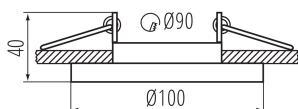

Dekorációs keret

5905339383624

A Kanlux ARET családba alumínium ötvözetből és acéllemezből készült dekorációs keretek tartoznak. Lehetőséget nyújt az adott helyiségben tervezett világításnak megfelelő fényforrás kiválasztására. A Kanlux ARET lakások, bárók, éttermek, valamint minden olyan hely kiegészítő megvilágításaként szolgálhat, ahol ki szeretnénk emelni az adott helyiség egy érdekes részletét.

ÁLTALÁNOS ADATOK:

Szín: fekete

Védőburokkal ellátott fényforrás használata kötelező: igen

Beszereles helye: szerelés: mennyezeti süllyesztett

Alkalmazás helye: beltéri

Minimális távolság a megvilágított tárgytól: 0,5m

Dekorációs keret kerámia foglalat nélkül: igen

Cserélhető fényforrás: igen

A terméket nem lehet hőszigetelő anyaggal bevonni: igen

Magasság [mm]: 40

Átmérő [mm]: 100

Szerelési nyílás [mm]: 90

MŰSZAKI ADATOK:

Névleges feszültség [V]: 12 AC; 12 DC; 220-240 AC

Maximális teljesítmény [W]: max 10

Áramütés elleni védelmi osztály: II/III

Fényforrások: MR16/PAR16

A készlet tartalmazza a fényforrásokat: nem

Foglalat (Fényforrások): Gx5,3/GU10

Környezeti hőmérséklet-tartomány, melynek a termék ki lehet téve [° C]: 5÷25

Lámpaház anyaga: alumínium ötvözet

Lámpatest állíthatósága szögben: egy tengelyben

Lámpatest állíthatósága szögben [°]: 20

IP védettség fokozat: 20

LOGISZTIKAI ADATOK:

Mértékegység: 1 darab

Csomagolás típusa: 50

Darabszám közbenső csomagolásban: 1

Darabszám gyűjtőcsomagolásban: 50

Nettó egység súly [g]: 104

Súly [g]: 147.6

Egy darab bruttó súlya [g]: 140

Egységcsomagolás hossza [cm]: 10

Létrehozás dátuma: 03.09.2024, 15:07

Fenntartjuk a műszaki változtatások bevezetésének jogát. A jelen anyagban található adatok jogi szempontból nem kötelező érvényűek.

Fotometria: adott termék vizsgálatakor elért eredmények.