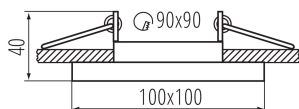

Dekorációs keret

5905339383655

A Kanlux ARET családba alumínium ötvözetből és acéllemezből készült dekorációs keretek tartoznak. Lehetőséget nyújt az adott helyiségben tervezett világításnak megfelelő fényforrás kiválasztására. A Kanlux ARET lakások, bárók, éttermek, valamint minden olyan hely kiegészítő megvilágításaként szolgálhat, ahol ki szeretnénk emelni az adott helyiség egy érdekes részletét.

ÁLTALÁNOS ADATOK:

Szín: fekete

Védőburokkal ellátott fényforrás használata kötelező: igen

Beszereles helye: szerelés: mennyezeti süllyesztett

Alkalmazás helye: beltéri

Minimális távolság a megvilágított tárgytól: 0,5m

Dekorációs keret kerámia foglalat nélkül: igen

Cserélhető fényforrás: igen

A terméket nem lehet hőszigetelő anyaggal bevonni: igen

Hossz [mm]: 100

Szélesség [mm]: 100

Magasság [mm]: 40

Szerelési nyílás [mm]: 90x90

MŰSZAKI ADATOK:

Névleges feszültség [V]: 12 AC; 12 DC; 220-240 AC

Maximális teljesítmény [W]: max 10

Áramütés elleni védelmi osztály: II/III

Fényforrások: MR16/PAR16

A készlet tartalmazza a fényforrásokat: nem

Foglalat (Fényforrások): Gx5,3/GU10

Környezeti hőmérséklet-tartomány, melynek a termék ki lehet téve [° C]: 5÷25

Lámpaház anyaga: alumínium ötvözet

Lámpatest állíthatósága szögben: egy tengelyben

Lámpatest állíthatósága szögben [°]: 20

IP védettség fokozat: 20

LOGISZTIKAI ADATOK:

Mértékegység: 1 darab

Csomagolás típusa: 50

Darabszám közbenső csomagolásban: 1

Darabszám gyűjtőcsomagolásban: 50

Nettó egységsúly [g]: 126

Súly [g]: 176.6

Egy darab bruttó súlya [g]: 168

Létrehozás dátuma: 03.09.2024, 15:03

Fenntartjuk a műszaki változtatások bevezetésének jogát. A jelen anyagban található adatok jogi szempontból nem kötelező érvényűek. Fotometria: adott termék vizsgálatakor elért eredmények.