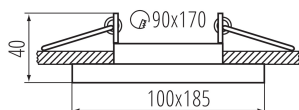

Dekorációs keret

5905339383662

A Kanlux ARET családba alumínium ötvözetből és acéllemezből készült dekorációs keretek tartoznak. Lehetőséget nyújt az adott helyiségben tervezett világításnak megfelelő fényforrás kiválasztására. A Kanlux ARET lakások, bárók, éttermek, valamint minden olyan hely kiegészítő megvilágításaként szolgálhat, ahol ki szeretnénk emelni az adott helyiség egy érdekes részletét.

ÁLTALÁNOS ADATOK:

Szín: fehér / fekete
Védőburokkal ellátott fényforrás használata kötelező: igen
Beszereles helye: szerelés: mennyezeti süllyesztett
Alkalmazás helye: beltéri
Minimális távolság a megvilágított tárgytól: 0,5m
Dekorációs keret kerámia foglalat nélkül: igen
Cserélhető fényforrás: igen
A terméket nem lehet hőszigetelő anyaggal bevonni: igen
Hossz [mm]: 185
Szélesség [mm]: 100
Magasság [mm]: 40
Szerelési nyílás [mm]: 90x170

MŰSZAKI ADATOK:

Névleges feszültség [V]: 12 AC; 12 DC; 220-240 AC
Maximális teljesítmény [W]: 2 x max 10
Áramütés elleni védelmi osztály: II/III
Fényforrások: MR16/PAR16
A készlet tartalmazza a fényforrásokat: nem
Foglalat (Fényforrások): Gx5,3/GU10
Környezeti hőmérséklet-tartomány, melynek a termék ki lehet téve [° C]: 5÷25
Lámpaház anyaga: alumínium ötvözet
Lámpatest állíthatósága szögben: egy tengelyben
Lámpatest állíthatósága szögben [°]: 20
IP védettség fokozat: 20

LOGISZTIKAI ADATOK:

Mértékegység: 1 darab
Csomagolás típusa: 25
Darabszám közbenső csomagolásban: 1
Darabszám gyűjtőcsomagolásban: 25
Nettó egységsúly [g]: 230
Súly [g]: 308
Egy darab bruttó súlya [g]: 290

Létrehozás dátuma: 03.09.2024, 15:01

Fenntartjuk a műszaki változtatások bevezetésének jogát. A jelen anyagban található adatok jogi szempontból nem kötelező érvényűek.
Fotometria: adott termék vizsgálatakor elért eredmények.