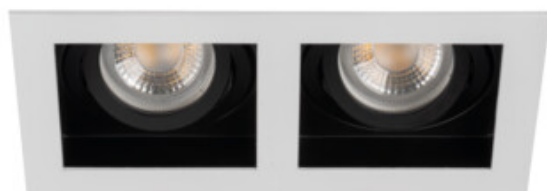

Dekorációs keret

5905339383662

A Kanlux ARET családba alumínium ötvözetből és acéllemezből készült dekorációs keretek tartoznak. Lehetőséget nyújt az adott helyiségben tervezett világításnak megfelelő fényforrás kiválasztására. A Kanlux ARET lakások, bárók, éttermek, valamint minden olyan hely kiegészítő megvilágításaként szolgálhat, ahol ki szeretnénk emelni az adott helyiség egy érdekes részletét.

ÁLTALÁNOS ADATOK:

Szín: fehér / fekete
Védőburokkal ellátott fényforrás használata kötelező: igen
Beszereles helye: szerelés: mennyezeti süllyesztett
Alkalmazás helye: beltéri
Minimális távolság a megvilágított tárgytól: 0,5m
Dekorációs keret kerámia foglalat nélkül: igen
Cserélhető fényforrás: igen
A terméket nem lehet hőszigetelő anyaggal bevonni: igen
Hossz [mm]: 185
Szélesség [mm]: 100
Magasság [mm]: 40
Szerelési nyílás [mm]: 90x170