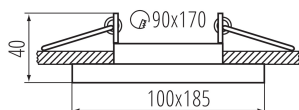

Dekorációs keret

5905339383679

A Kanlux ARET családba alumínium ötvözetből és acéllemezből készült dekorációs keretek tartoznak. Lehetőséget nyújt az adott helyiségben tervezett világításnak megfelelő fényforrás kiválasztására. A Kanlux ARET lakások, bárók, éttermek, valamint minden olyan hely kiegészítő megvilágításaként szolgálhat, ahol ki szeretnénk emelni az adott helyiség egy érdekes részletét.

ÁLTALÁNOS ADATOK:

Szín: fehér

Védőburokkal ellátott fényforrás használata kötelező: igen

Beszereles helye: szerelés: mennyezeti süllyesztett

Alkalmazás helye: beltéri

Minimális távolság a megvilágított tárgytól: 0,5m

Dekorációs keret kerámia foglalat nélkül: igen

Cserélhető fényforrás: igen

A terméket nem lehet hőszigetelő anyaggal bevonni: igen

Hossz [mm]: 185

Szélesség [mm]: 100

Magasság [mm]: 40

Szerelési nyílás [mm]: 90x170

MŰSZAKI ADATOK:

Névleges feszültség [V]: 12 AC; 12 DC; 220-240 AC

Maximális teljesítmény [W]: 2 x max 10

Áramütés elleni védelmi osztály: II/III

Fényforrások: MR16/PAR16

A készlet tartalmazza a fényforrásokat: nem

Foglalat (Fényforrások): Gx5,3/GU10

Környezeti hőmérséklet-tartomány, melynek a termék ki lehet téve [° C]: 5÷25

Lámpaház anyaga: alumínium ötvözet

Lámpatest állíthatósága szögben: egy tengelyben

Lámpatest állíthatósága szögben [°]: 20

IP védettség fokozat: 20

LOGISZTIKAI ADATOK:

Mértékegység: 1 darab

Csomagolás típusa: 25

Darabszám közbenső csomagolásban: 1

Darabszám gyűjtőcsomagolásban: 25

Nettó egységsúly [g]: 230

Súly [g]: 308

Egy darab bruttó súlya [g]: 290