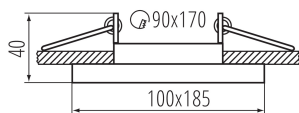

Dekorációs keret

5905339383686

A Kanlux ARET családba alumínium ötvözetből és acéllemezből készült dekorációs keretek tartoznak. Lehetőséget nyújt az adott helyiségben tervezett világításnak megfelelő fényforrás kiválasztására. A Kanlux ARET lakások, bárók, éttermek, valamint minden olyan hely kiegészítő megvilágításaként szolgálhat, ahol ki szeretnénk emelni az adott helyiség egy érdekes részletét.

ÁLTALÁNOS ADATOK:

Szín: fekete

Védőburokkal ellátott fényforrás használata kötelező: igen

Beszereles helye: szerelés: mennyezeti süllyesztett

Alkalmazás helye: beltéri

Minimális távolság a megvilágított tárgytól: 0,5m

Dekorációs keret kerámia foglalat nélkül: igen

Cserélhető fényforrás: igen

A terméket nem lehet hőszigetelő anyaggal bevonni: igen

Hossz [mm]: 185

Szélesség [mm]: 100

Magasság [mm]: 40

Szerelési nyílás [mm]: 90x170

MŰSZAKI ADATOK:

Névleges feszültség [V]: 12 AC; 12 DC; 220-240 AC

Maximális teljesítmény [W]: 2 x max 10

Áramütés elleni védelmi osztály: II/III

Fényforrások: MR16/PAR16

A készlet tartalmazza a fényforrásokat: nem

Foglalat (Fényforrások): Gx5,3/GU10

Környezeti hőmérséklet-tartomány, melynek a termék ki lehet téve [° C]: 5÷25

Lámpaház anyaga: alumínium ötvözet

Lámpatest állíthatósága szögben: egy tengelyben

Lámpatest állíthatósága szögben [°]: 20

IP védettség fokozat: 20

LOGISZTIKAI ADATOK:

Mértékegység: 1 darab

Csomagolás típusa: 25

Darabszám közbenső csomagolásban: 1

Darabszám gyűjtőcsomagolásban: 25

Nettó egységsúly [g]: 230

Súly [g]: 308

Egy darab bruttó súlya [g]: 290

Létrehozás dátuma: 03.09.2024, 15:00

Fenntartjuk a műszaki változtatások bevezetésének jogát. A jelen anyagban található adatok jogi szempontból nem kötelező érvényűek.

Fotometria: adott termék vizsgálatokor elért eredmények.