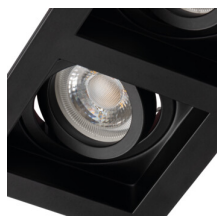

Dekorációs keret

5905339383686

A Kanlux ARET családba alumínium ötvözetből és acéllemezből készült dekorációs keretek tartoznak. Lehetőséget nyújt az adott helyiségben tervezett világításnak megfelelő fényforrás kiválasztására. A Kanlux ARET lakások, bárók, éttermek, valamint minden olyan hely kiegészítő megvilágításaként szolgálhat, ahol ki szeretnénk emelni az adott helyiség egy érdekes részletét.

ÁLTALÁNOS ADATOK:

Szín: fekete

Védőburokkal ellátott fényforrás használata kötelező: igen

Beszereles helye: szerelés: mennyezeti süllyesztett

Alkalmazás helye: beltéri

Minimális távolság a megvilágított tárgytól: 0,5m

Dekorációs keret kerámia foglalat nélkül: igen

Cserélhető fényforrás: igen

A terméket nem lehet hőszigetelő anyaggal bevonni: igen

Hossz [mm]: 185

Szélesség [mm]: 100

Magasság [mm]: 40

Szerelési nyílás [mm]: 90x170