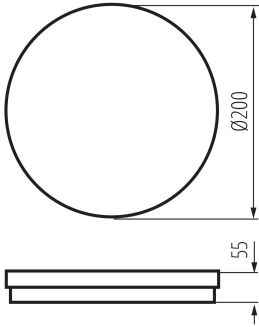

### ÁLTALÁNOS ADATOK:

**Szín:** fehér

**Beszereles helye:** szerelés: oldalfali, szerelés: mennyezeti

**Alkalmazás helye:** kültéri

**Minimális távolság a megvilágított tárgytól:** 0,5m

**Fényerőszabályozható:** nem

### LOGISZTIKAI ADATOK:

**Mértékegység:** 1 darab

**Csomagolás típusa:** 20

**Darabszám közbenső csomagolásban:** 1

**Darabszám gyűjtőcsomagolásban:** 20

**Nettó egységsúly [g]:** 344

## 38380 BENO ECO 12W CCT O W

Mennyezeti LED lámpa

Súly [g]: 454

Egy darab bruttó súlya [g]: 426

Egységcsomagolás hossza [cm]: 20.5

Egységcsomagolás szélessége [cm]: 5.5

Egységcsomagolás magassága [cm]: 20.5