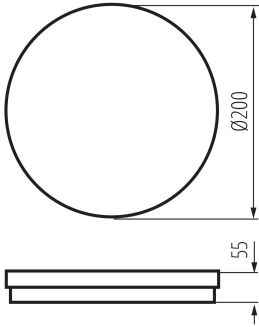

Nettó egységsúly [g]: 344

38381 BENO ECO 12W CCT O B

Mennyezeti LED lámpa

Súly [g]: 454

Egy darab bruttó súlya [g]: 426

Egységcsomagolás hossza [cm]: 20.5

Egységcsomagolás szélessége [cm]: 5.5

Egységcsomagolás magassága [cm]: 20.5

Doboz súlya [kg]: 9.08

Karton szélessége [cm]: 42

Doboz magassága [cm]: 22.5

Doboz hossza [cm]: 58

Karton térfogata [m³]: 0.05481