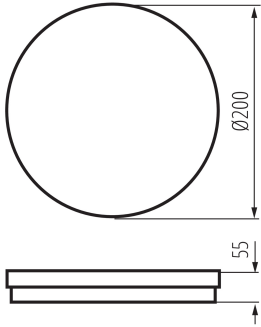

Nettó egységsúly [g]: 354

Mennyezeti LED lámpa

Súly [g]: 464

Egy darab bruttó súlya [g]: 436

Egységcsomagolás hossza [cm]: 20.5

Egységcsomagolás szélessége [cm]: 5.5

Egységcsomagolás magassága [cm]: 20.5

Doboz súlya [kg]: 9.28

Karton szélessége [cm]: 42

Doboz magassága [cm]: 22.5

Doboz hossza [cm]: 58

Karton térfogata [m³]: 0.05481