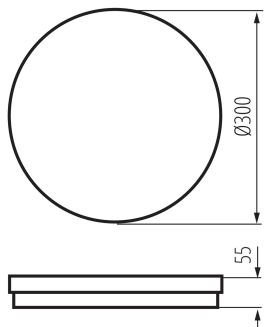

Nettó egységsúly [g]: 692

38384 BENO ECO 30W CCT O W

Mennyezeti LED lámpa

Súly [g]: 897

Egy darab bruttó súlya [g]: 844

Egységcsomagolás hossza [cm]: 30.5

Egységcsomagolás szélessége [cm]: 6

Egységcsomagolás magassága [cm]: 30.5

Doboz súlya [kg]: 8.97

Karton szélessége [cm]: 32

Doboz magassága [cm]: 32

Doboz hossza [cm]: 62

Karton térfogata [m³]: 0.063488