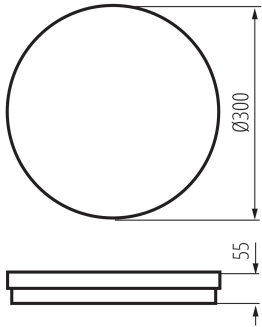

Nettó egységsúly [g]: 692

38385 BENO ECO 30W CCT O B

Mennyezeti LED lámpa

Súly [g]: 897

Egy darab bruttó súlya [g]: 844

Egységcsomagolás hossza [cm]: 30.5

Egységcsomagolás szélessége [cm]: 6

Egységcsomagolás magassága [cm]: 30.5

Doboz súlya [kg]: 8.97

Karton szélessége [cm]: 32

Doboz magassága [cm]: 32

Doboz hossza [cm]: 62

Karton térfogata [m³]: 0.063488