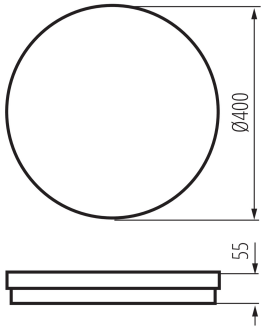

Nettó egységsúly [g]: 1026

38387 BENO ECO 40W CCT O B

Mennyezeti LED lámpa

Súly [g]: 1339

Egy darab bruttó súlya [g]: 1262

Egységcsomagolás hossza [cm]: 40.5

Egységcsomagolás szélessége [cm]: 6

Egységcsomagolás magassága [cm]: 40.5

Doboz súlya [kg]: 13.39

Karton szélessége [cm]: 42

Doboz magassága [cm]: 42.5

Doboz hossza [cm]: 62

Karton térfogata [m³]: 0.11067