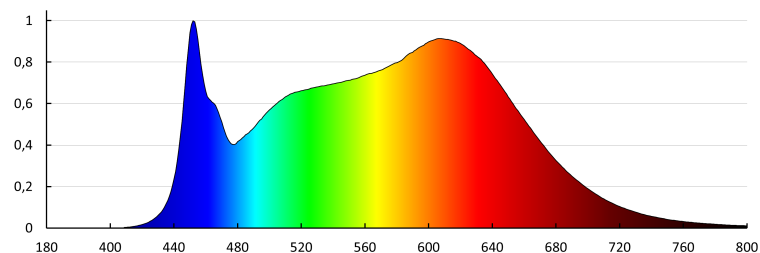

EGYÉB INFORMÁCIÓK::

- 5 év garancia a weblapon elérhető garancianyilatkozatnak megfelelően

TARTOZÉKOK

38395

LTL LENS SET AS 35X35

Soczewka do oprawy LTL, asymetryczna kąt 35 stopni x 35 stopni, w zestawie 4szt, LTL LENS SET AS 35X35D (38395)

38394

LTL LENS SET S 60D

Soczewka do oprawy LTL z kątem świecenia 60 stopni, w zestawie 4 szt, LTL LENS SET S 60D (38394)