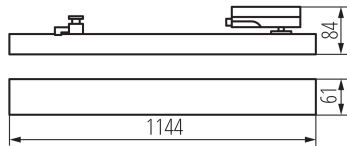

### LOGISZTIKAI ADATOK:

Mértékegység: 1 darab

Csomagolás típusa: 12

Darabszám közbenső csomagolásban: 1

Darabszám gyűjtőcsomagolásban: 12

Nettó egység súly [g]: 1260

Súly [g]: 1655.83

Egy darab bruttó súly [g]: 1544

Egységcsomagolás hossza [cm]: 117

Egységcsomagolás szélessége [cm]: 10.5

Egységcsomagolás magassága [cm]: 8.5

Doboz súly [kg]: 19.86996

Sínre szerelhető lámpatest

**Karton szélessége [cm]:** 37

**Doboz magassága [cm]:** 34.5