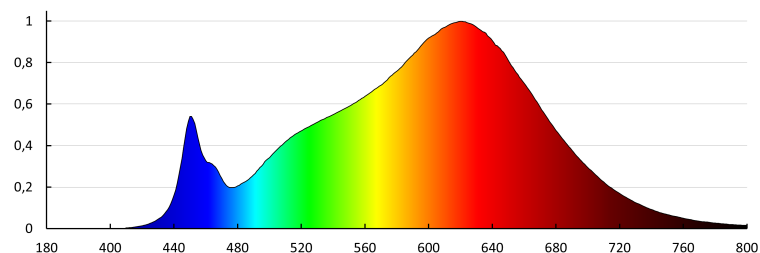

EGYÉB INFORMÁCIÓK::

- 5 év garancia a weblapon elérhető garancianyilatkozatnak megfelelően

TARTOZÉKOK

38395

LTL LENS SET AS 35X35

Soczewka do oprawy LTL, asymetryczna kąt 35 stopni x 35 stopni, w zestawie 4szt, LTL LENS SET AS 35X35D (38395)

38394

LTL LENS SET S 60D

Soczewka do oprawy LTL z kątem świecenia 60 stopni, w zestawie 4 szt, LTL LENS SET S 60D (38394)