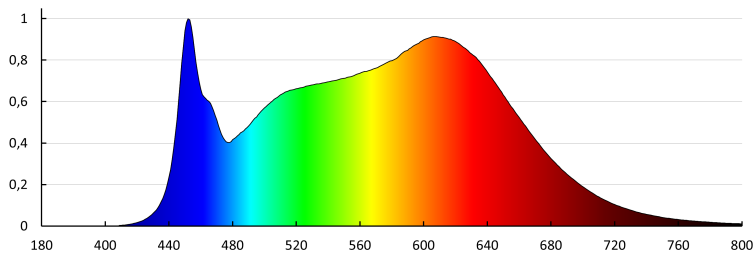

TARTOZÉKOK

38395

LTL LENS SET AS 35X35

Soczewka do oprawy LTL, asymetryczna ką 35 stopni x 35 stopni, w zestawie 4szt, LTL LENS SET AS 35X35D (38395)

38394

LTL LENS SET S 60D

Soczewka do oprawy LTL z kątem świecenia 60 stopni, w zestawie 4 szt, LTL LENS SET S 60D (38394)