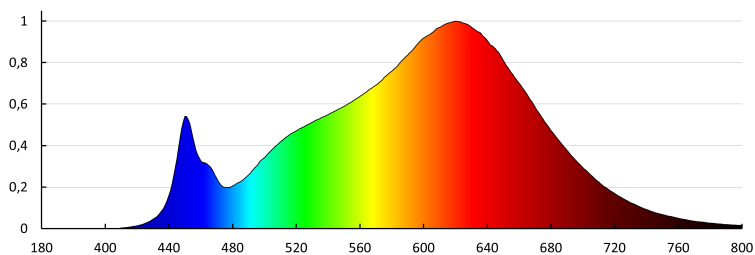

TARTOZÉKOK

38395

LTL LENS SET AS 35X35

Soczewka do oprawy LTL, asymetryczna ką 35 stopni x 35 stopni, w zestawie 4szt, LTL LENS SET AS 35X35D (38395)

38394

LTL LENS SET S 60D

Soczewka do oprawy LTL z kątem świecenia 60 stopni, w zestawie 4 szt, LTL LENS SET S 60D (38394)