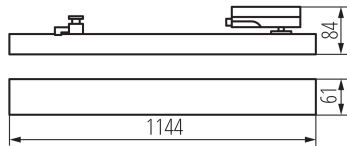

Nettó egységsúly [g]: 1260

Súly [g]: 1655.83

Egy darab bruttó súlya [g]: 1544

Egységcsomagolás hossza [cm]: 117

Egységcsomagolás szélessége [cm]: 10.5

Egységcsomagolás magassága [cm]: 8.5

Létrehozás dátuma: 16.10.2024, 11:11

Doboz súlya [kg]: 19.86996

Karton szélessége [cm]: 37

Doboz magassága [cm]: 34.5

Doboz hossza [cm]: 119

Karton térfogata [m³]: 0.151904

EGYÉB INFORMÁCIÓK::

- 5 év garancia a weblapon elérhető garancianyilatkozatnak megfelelően