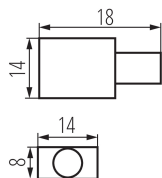

38402 NEON RGB END CAP HOLE

Accessories Neon LED

5905339384027

MŰSZAKI ADATOK:

Anyag: műanyag

Darabszám egységcsomagolásban (készlet): 5

LOGISZTIKAI ADATOK:

Mértékegység: készlet

Csomagolás típusa: 300

Darabszám közbenső csomagolásban: 1

Darabszám gyűjtőcsomagolásban: 300

Nettó egységsúly [g]: 6

Súly [g]: 9.4

Egy darab bruttó súlya [g]: 7.8

Egységcsomagolás hossza [cm]: 9

Egységcsomagolás szélessége [cm]: 6

Egységcsomagolás magassága [cm]: 1.5

Doboz súlya [kg]: 2.82

Karton szélessége [cm]: 25

Doboz magassága [cm]: 18

Doboz hossza [cm]: 38

Karton térfogata [m³]: 0.0171

38402 NEON RGB END CAP HOLE

Accessories Neon LED