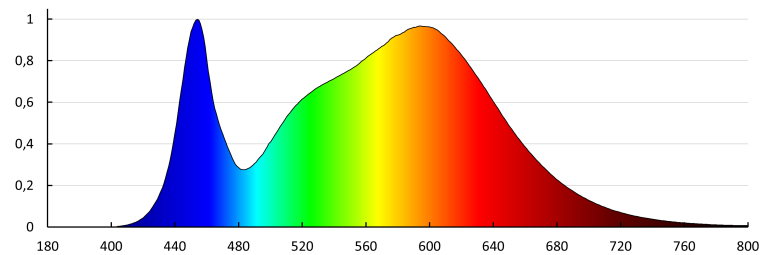

EGYÉB INFORMÁCIÓK::

- 5 év garancia a weblapon elérhető garancianyilatkozatnak megfelelően