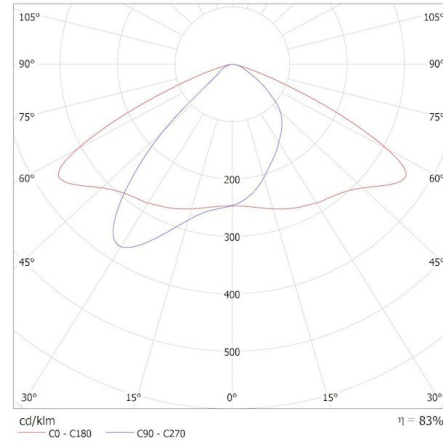

38423 FL AGOR/A PRO 100W NW

LED-es reflektor

KANLUX S.A. (kat 38423) FL AGOR/A PRO 100W NW / Krzywa rozsytu światła (biegunowo)

TARTOZÉKOK

38426

FL AGOR PRO GRID 100W

Protective grid for floodlight FL AGOR PRO 100W, FL AGOR PRO GRID 100W, black (38426)

38427

FL AGOR PRO GRID 150W

Protective grid for floodlight FL AGOR PRO 150W, FL AGOR PRO GRID 150W, black (38427)

38428

FL AGOR PRO GRID 200W

Protective grid for floodlight FL AGOR PRO 200W, FL AGOR PRO GRID 200W, black (38428)