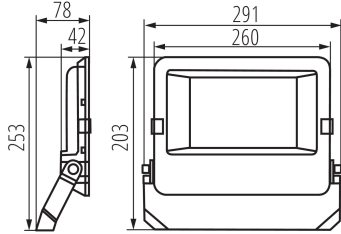

38423 FL AGOR/A PRO 100W NW

LED-es reflektor