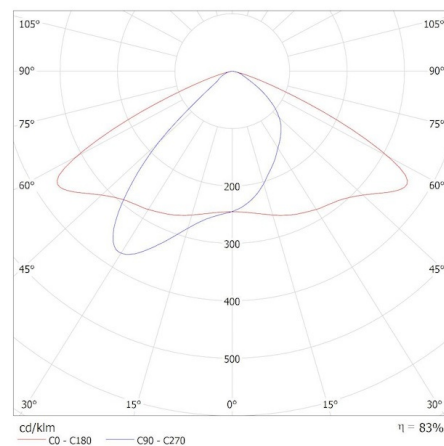

KANLUX S.A. (kat 38425) FL AGORIA PRO 200W NW / Krzywa rozsyłu światła (biegunowo)

Létrehozás dátuma: 29.11.2024, 10:25

Fenntartjuk a műszaki változtatások bevezetésének jogát. A jelen anyagban található adatok jogi szempontból nem kötelező érvényűek.
Fotometria: adott termék vizsgálatokor elért eredmények.