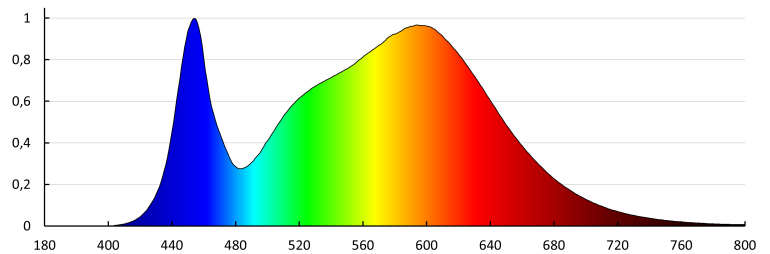

EGYÉB INFORMÁCIÓK::

- 5 év garancia a weblapon elérhető garancianyilatkozatnak megfelelően