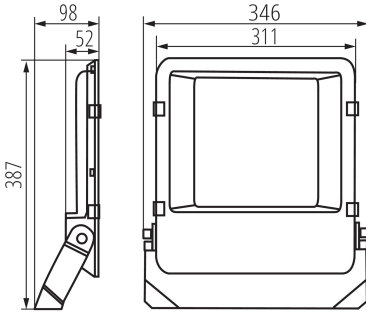

38425 FL AGOR/A PRO 200W NW

LED-es reflektor