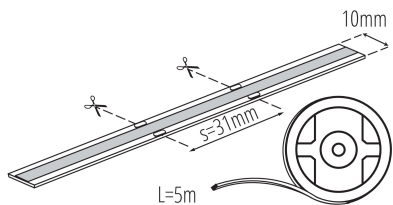

LED fényforrás

Karton térfogata [m³]: 0.040362

EGYÉB INFORMÁCIÓK::

- 3 év garancia a weblapon elérhető garancianyilatkozatnak megfelelően