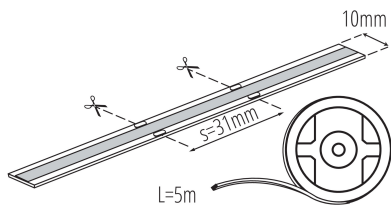

LED fényforrás

Karton térfogata [m³]: 0.040362

EGYÉB INFORMÁCIÓK::

- 3 év garancia a weblapon elérhető garancianyilatkozatnak megfelelően