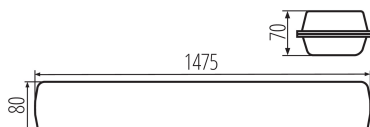

38465 MAH MAX 48W 15 NW RYF

Por- és páramentes LED-lámpatest

5905339384652

IP
65

up to

160 $\frac{\text{lm}}{\text{W}}$

A Kanlux MAH LED MAX egy por- és páramentes lámpatest, amelyet komoly igényekkel rendelkező felhasználók számára terveztek. Kivételes fényhasznosítás jellemzi: 160 lm/W. A Kanlux MAH LED MAX lámpatestet könnyű és gyors összeszerelés (a gyorscsatlakozóknak is köszönhetően) és sorolhatóság jellemzi. A Kanlux MAH LED MAX lámpatestek bordázott búrával rendelkeznek, amely növeli a fényáramot. A lámpatest kivételes minőségét 5 év garancia támasztja alá.

ÁLTALÁNOS ADATOK:

Szín: szürke

Beszereles helye: szerelés: mennyezeti, szerelés: oldalfali

Alkalmazás helye: kültéri

Minimális távolság a megvilágított tárgytól: 0,5m

A lámpatestek sorba köthetők: igen

Fényerőszabályozható: nem

Hossz [mm]: 1475

Szélesség [mm]: 80

Magasság [mm]: 70

Fojtótekercekek száma: 2

Fényforrás higanytartalma [mg]: 0

Integrált LED fényforrás: igen

MŰSZAKI ADATOK:

Névleges feszültség [V]: 220-240 AC

Névleges frekvencia [Hz]: 50

Teljesítménytényező: 0.98

Maximális teljesítmény [W]: 48

Áramütés elleni védelmi osztály: II

Búra anyaga: PC

Dióda típusa: LED SMD

Fényáram [lm]: 7680

Fényforrás hasznos fényárama Φ_{use} [lm]: 9650

Fényforrás hasznos fényárama Φ_{use} [lm]: gömb (360°)

Fényforrás színe: fehér

A korrelált színhőmérséklet [K]: 4000

Színkonzisztencia MacAdam-féle ellipszisekben: 6

Színvisszaadási index: 80

Élettartam [h]: 50000

Bekapcs/kikapcs ciklusok száma: ≥ 25000

Sugárzási szög [°]: 110

Lámpa fényereje [lm/W]: 160