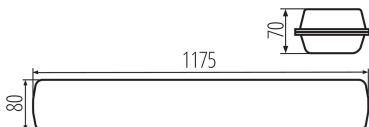

38469 MAH MAX 38W12NW RYF B

Por- és páramentes LED-lámpatest

5905339384690

IP
65

up to

160 $\frac{\text{lm}}{\text{W}}$

A Kanlux MAH LED MAX egy por- és páramentes lámpatest, amelyet komoly igényekkel rendelkező felhasználók számára terveztek. Kivételes fényhasznosítás jellemzi: 160 lm/W. A Kanlux MAH LED MAX lámpatestet könnyű és gyors összeszerelés (a gyorscsatlakozóknak is köszönhetően) és sorolhatóság jellemzi. A Kanlux MAH LED MAX lámpatestek bordázott búrával rendelkeznek, amely növeli a fényáramot. A lámpatest kivételes minőségét 5 év garancia támasztja alá.

ÁLTALÁNOS ADATOK:

Szín: fekete

Beszereles helye: szerelés: mennyezeti, szerelés: oldalfali

Alkalmazás helye: kültéri

Minimális távolság a megvilágított tárgytól: 0,5m

A lámpatestek sorba köthetők: igen

Fényerőszabályozható: nem

Hossz [mm]: 1175

Szélesség [mm]: 80

Magasság [mm]: 70

Fojtótekercekek száma: 2

Fényforrás higanytartalma [mg]: 0

Integrált LED fényforrás: igen

MŰSZAKI ADATOK:

Névleges feszültség [V]: 220-240 AC

Lámpa fényereje [lm/W]: 160

Por- és páramentes LED-lámpatest

Környezeti hőmérséklet-tartomány, melynek a termék ki lehet téve [° C]: -20÷40
Lámpaház anyaga: PC
Csatlakozó típusa: önzáró sorkapocs
Alkalmazott vezetékek keresztmetszet-tartománya [mm²]: 1÷2,5
IK fokozat: 08
IP védettség fokozat: 65
Ksztaft: prostokątny