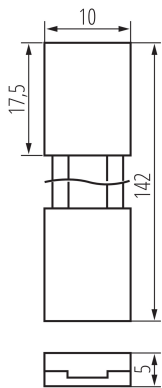

38471 CON P 8 CPC

Csatlakozó LED szalagokhoz

5905339384713

ÁLTALÁNOS ADATOK:

Hossz [mm]: 142

Szélesség [mm]: 10

Magasság [mm]: 5

MŰSZAKI ADATOK:

Névleges feszültség [V]: 12 DC; 24 DC

Maximális áramerősség [A]: 2

IP védettségi fokozat: 20

Darabszám egységcsomagolásban (készlet): 10

LOGISZTIKAI ADATOK:

Mértékegység: készlet

Csomagolás típusa: 10

Darabszám közbenső csomagolásban: 10

Darabszám gyűjtőcsomagolásban: 200

Nettó egységsúly [g]: 30

Súly [g]: 36.15

Egy darab bruttó súlya [g]: 32

Egységcsomagolás hossza [cm]: 10

Egységcsomagolás szélessége [cm]: 2

Egységcsomagolás magassága [cm]: 15

Doboz súlya [kg]: 7.23

Karton szélessége [cm]: 30

Doboz magassága [cm]: 29.5

Doboz hossza [cm]: 40.5

Karton térfogata [m³]: 0.035843

Csatlakozó LED szalagokhoz