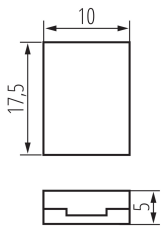

Csatlakozó LED szalagokhoz

5905339384720

ÁLTALÁNOS ADATOK:

Hossz [mm]: 17.5

Szélesség [mm]: 10

Magasság [mm]: 5

MŰSZAKI ADATOK:

Névleges feszültség [V]: 12 DC; 24 DC

Maximális áramerősség [A]: 2

IP védettségi fokozat: 20

Darabszám egységcsomagolásban (készlet): 10

LOGISZTIKAI ADATOK:

Mértékegység: készlet

Csomagolás típusa: 10

Darabszám közbenső csomagolásban: 10

Darabszám gyűjtőcsomagolásban: 200

Nettó egységsúly [g]: 6

Súly [g]: 10.2

Egy darab bruttó súlya [g]: 8

Egységcsomagolás hossza [cm]: 7

Egységcsomagolás szélessége [cm]: 1

Egységcsomagolás magassága [cm]: 10

Doboz súlya [kg]: 2.04

Karton szélessége [cm]: 19.5

Doboz magassága [cm]: 20

Doboz hossza [cm]: 24.5

Karton térfogata [m³]: 0.009555

Csatlakozó LED szalagokhoz