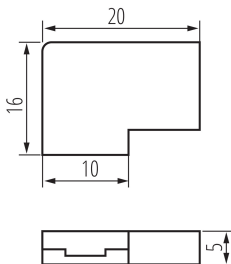

Csatlakozó LED szalagokhoz

5905339384737

ÁLTALÁNOS ADATOK:

Hossz [mm]: 16

Szélesség [mm]: 20

Magasság [mm]: 5

MŰSZAKI ADATOK:

Névleges feszültség [V]: 12 DC; 24 DC

Maximális áramerősség [A]: 2

IP védettségi fokozat: 20

Darabszám egységcsomagolásban (készlet): 10

LOGISZTIKAI ADATOK:

Mértékegység: készlet

Csomagolás típusa: 10

Darabszám közbenső csomagolásban: 10

Darabszám gyűjtőcsomagolásban: 200

Nettó egységsúly [g]: 10

Súly [g]: 14.65

Egy darab bruttó súlya [g]: 12

Egységcsomagolás hossza [cm]: 7

Egységcsomagolás szélessége [cm]: 1

Egységcsomagolás magassága [cm]: 10

Doboz súlya [kg]: 2.93

Karton szélessége [cm]: 24.5

Doboz magassága [cm]: 20

Doboz hossza [cm]: 29

Karton térfogata [m³]: 0.01421

Csatlakozó LED szalagokhoz