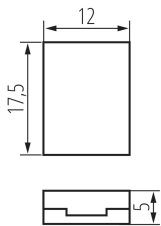

38474 CON P 10 RGB

Csatlakozó LED szalagokhoz

5905339384744

ÁLTALÁNOS ADATOK:

Hossz [mm]: 17.5
Szélesség [mm]: 12
Magasság [mm]: 5

MŰSZAKI ADATOK:

Névleges feszültség [V]: 12 DC; 24 DC
Anyag: műanyag
Maximális áramerősség [A]: 2
IP védettség fokozat: 20
Darabszám egységcsomagolásban (készlet): 10

LOGISZTIKAI ADATOK:

Mértékegység: készlet
Csomagolás típusa: 10
Darabszám közbenső csomagolásban: 10
Darabszám gyűjtőcsomagolásban: 100
Nettó egységsúly [g]: 8
Súly [g]: 13.3
Egy darab bruttó súlya [g]: 10
Egységcsomagolás hossza [cm]: 7
Egységcsomagolás szélessége [cm]: 1
Egységcsomagolás magassága [cm]: 10
Doboz súlya [kg]: 1.33
Karton szélessége [cm]: 19.5
Doboz magassága [cm]: 16.5
Doboz hossza [cm]: 24
Karton térfogata [m³]: 0.007722