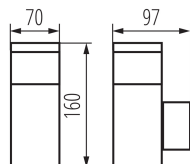

Cserélhető fényforrás: igen

Hossz [mm]: 70

Szélesség [mm]: 97

Magasság [mm]: 160

MŰSZAKI ADATOK:

Névleges feszültség [V]: 220-240 AC

Névleges frekvencia [Hz]: 50

Maximális teljesítmény [W]: max 11

Csatlakozó típusa: csavaros sorkapocs

Alkalmazott vezetékek keresztmetszet-tartománya [mm²]: 0,5-1,5

IP védetség fokozat: 44

LOGISZTIKAI ADATOK:

Mértékegység: 1 darab

Csomagolás típusa: 24

Darabszám közbenső csomagolásban: 1

Darabszám gyűjtőcsomagolásban: 24

Nettó egység súly [g]: 356

Súly [g]: 435

Egy darab bruttó súlya [g]: 412

Egységcsomagolás hossza [cm]: 8

Egységcsomagolás szélessége [cm]: 10.5

Egységcsomagolás magassága [cm]: 17

Doboz súlya [kg]: 10.44

Karton szélessége [cm]: 34

Doboz magassága [cm]: 33

38760 DASTEN EL16 B

Cserélhető fényforrású kerti lámpatest

Doboz hossza [cm]: 34

Karton térfogata [m³]: 0.038148

Létrehozás dátuma: 05.03.2025, 16:07