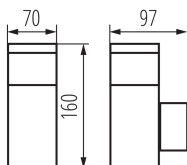

38761 DASTEN EL16 F SO B

Cserélhető fényforrású kerti lámpatest