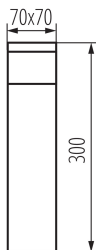

38762 DASTEN 30 B

Cserélhető fényforrású kerti lámpatest

Doboz hossza [cm]: 34

Karton térfogata [m³]: 0.038148