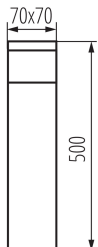

38764 DASTEN 50 B

Cserélhető fényforrású kerti lámpatest

Doboz hossza [cm]: 53

Karton térfogata [m³]: 0.061268