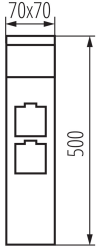

38765 DASTEN 50 F SO B

Cserélhető fényforrású kerti lámpatest