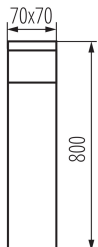

38766 DASTEN 80 B

Cserélhető fényforrású kerti lámpatest

Doboz hossza [cm]: 83

Karton térfogata [m³]: 0.095948