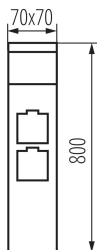

38767 DASTEN 80 F SO B

Cserélhető fényforrású kerti lámpatest