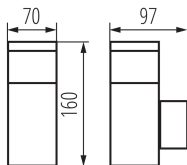

38768 DASTEN EL16 S SO B

Cserélhető fényforrású kerti lámpatest