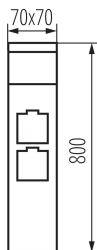

38771 DASTEN 80 S SO B

Cserélhető fényforrású kerti lámpatest