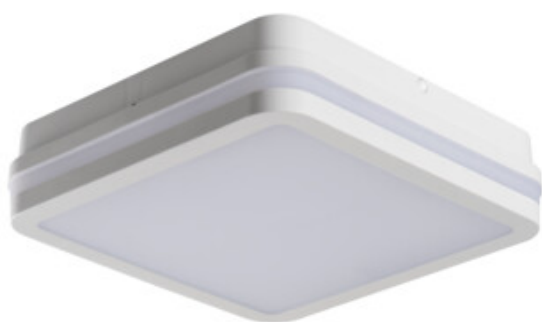

38776 BENO 12-18W CCT-L W

Mennyezeti LED lámpa

5905339387769

ÁLTALÁNOS ADATOK:

Szín: fehér

Beszereles helye: szerelés: oldalfali, szerelés: mennyezeti

Alkalmazás helye: kültéri

Minimális távolság a megvilágított tárgytól: 0,5m

Fényerőszabályozható: nem

Mozgásérzékelés: nem

Hossz [mm]: 220

Szélesség [mm]: 220

Magasság [mm]: 57

Higanytartalom: nem

Integrált LED fényforrás: igen

MŰSZAKI ADATOK: