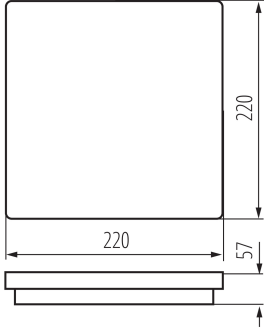

38776 BENO 12-18W CCT-L W

Mennyezeti LED lámpa

Csomagolás típusa: 10

Darabszám közbenső csomagolásban: 1

Darabszám gyűjtőcsomagolásban: 10

Nettó egységsúly [g]: 752

Súly [g]: 919

Egy darab bruttó súlya [g]: 862

Egységcsomagolás hossza [cm]: 22.5

Egységcsomagolás szélessége [cm]: 6.5

Egységcsomagolás magassága [cm]: 22.5

Doboz súlya [kg]: 9.19

Karton szélessége [cm]: 34.5

Doboz magassága [cm]: 25.5

Doboz hossza [cm]: 46

Karton térfogata [m³]: 0.040469

EGYÉB INFORMÁCIÓK::

- 5 év garancia a weblapon elérhető garancianyilatkozatnak megfelelően