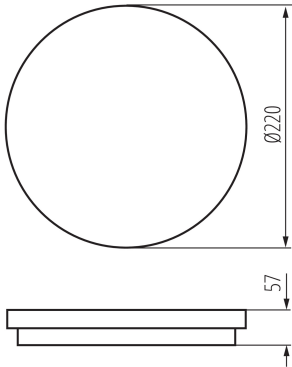

38777 BENO 12-18W CCT-O-SEW

Mennyezeti LED lámpa

Fényerősség beállítása, melynél az érzékelő mozgást érzékel

[lx]: 2/10/50/off

IP védettség fokozat: 65

LOGISZTIKAI ADATOK:

Mértékegység: 1 darab

Csomagolás típusa: 10

Darabszám közbenső csomagolásban: 1

Darabszám gyűjtőcsomagolásban: 10

Nettó egység súly [g]: 628

Súly [g]: 781

Egy darab bruttó súlya [g]: 738

Egységcsomagolás hossza [cm]: 22.5

Egységcsomagolás szélessége [cm]: 6.5

Egységcsomagolás magassága [cm]: 22.5

Doboz súlya [kg]: 7.81

Karton szélessége [cm]: 34.5

Doboz magassága [cm]: 25.5

Doboz hossza [cm]: 46

Karton térfogata [m³]: 0.040469

EGYÉB INFORMÁCIÓK::

- 5 év garancia a weblapon elérhető garancianyilatkozatnak megfelelően