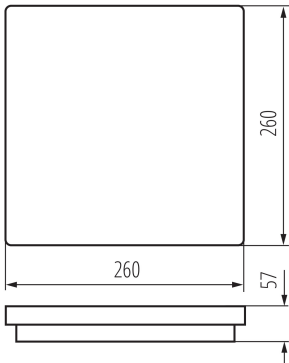

38779 BENO 24-30W CCT-L G

Mennyezeti LED lámpa

Csomagolás típusa: 10

Darabszám közbenső csomagolásban: 1

Darabszám gyűjtőcsomagolásban: 10

Nettó egység súly [g]: 966

Súly [g]: 1170

Egy darab bruttó súlya [g]: 1106

Egységcsomagolás hossza [cm]: 26.5

Egységcsomagolás szélessége [cm]: 6.5

Egységcsomagolás magassága [cm]: 26.5

Doboz súlya [kg]: 11.7

Karton szélessége [cm]: 33.5

Doboz magassága [cm]: 30

Doboz hossza [cm]: 54

Karton térfogata [m³]: 0.05427

EGYÉB INFORMÁCIÓK::

- 5 év garancia a weblapon elérhető garancianyilatkozatnak megfelelően